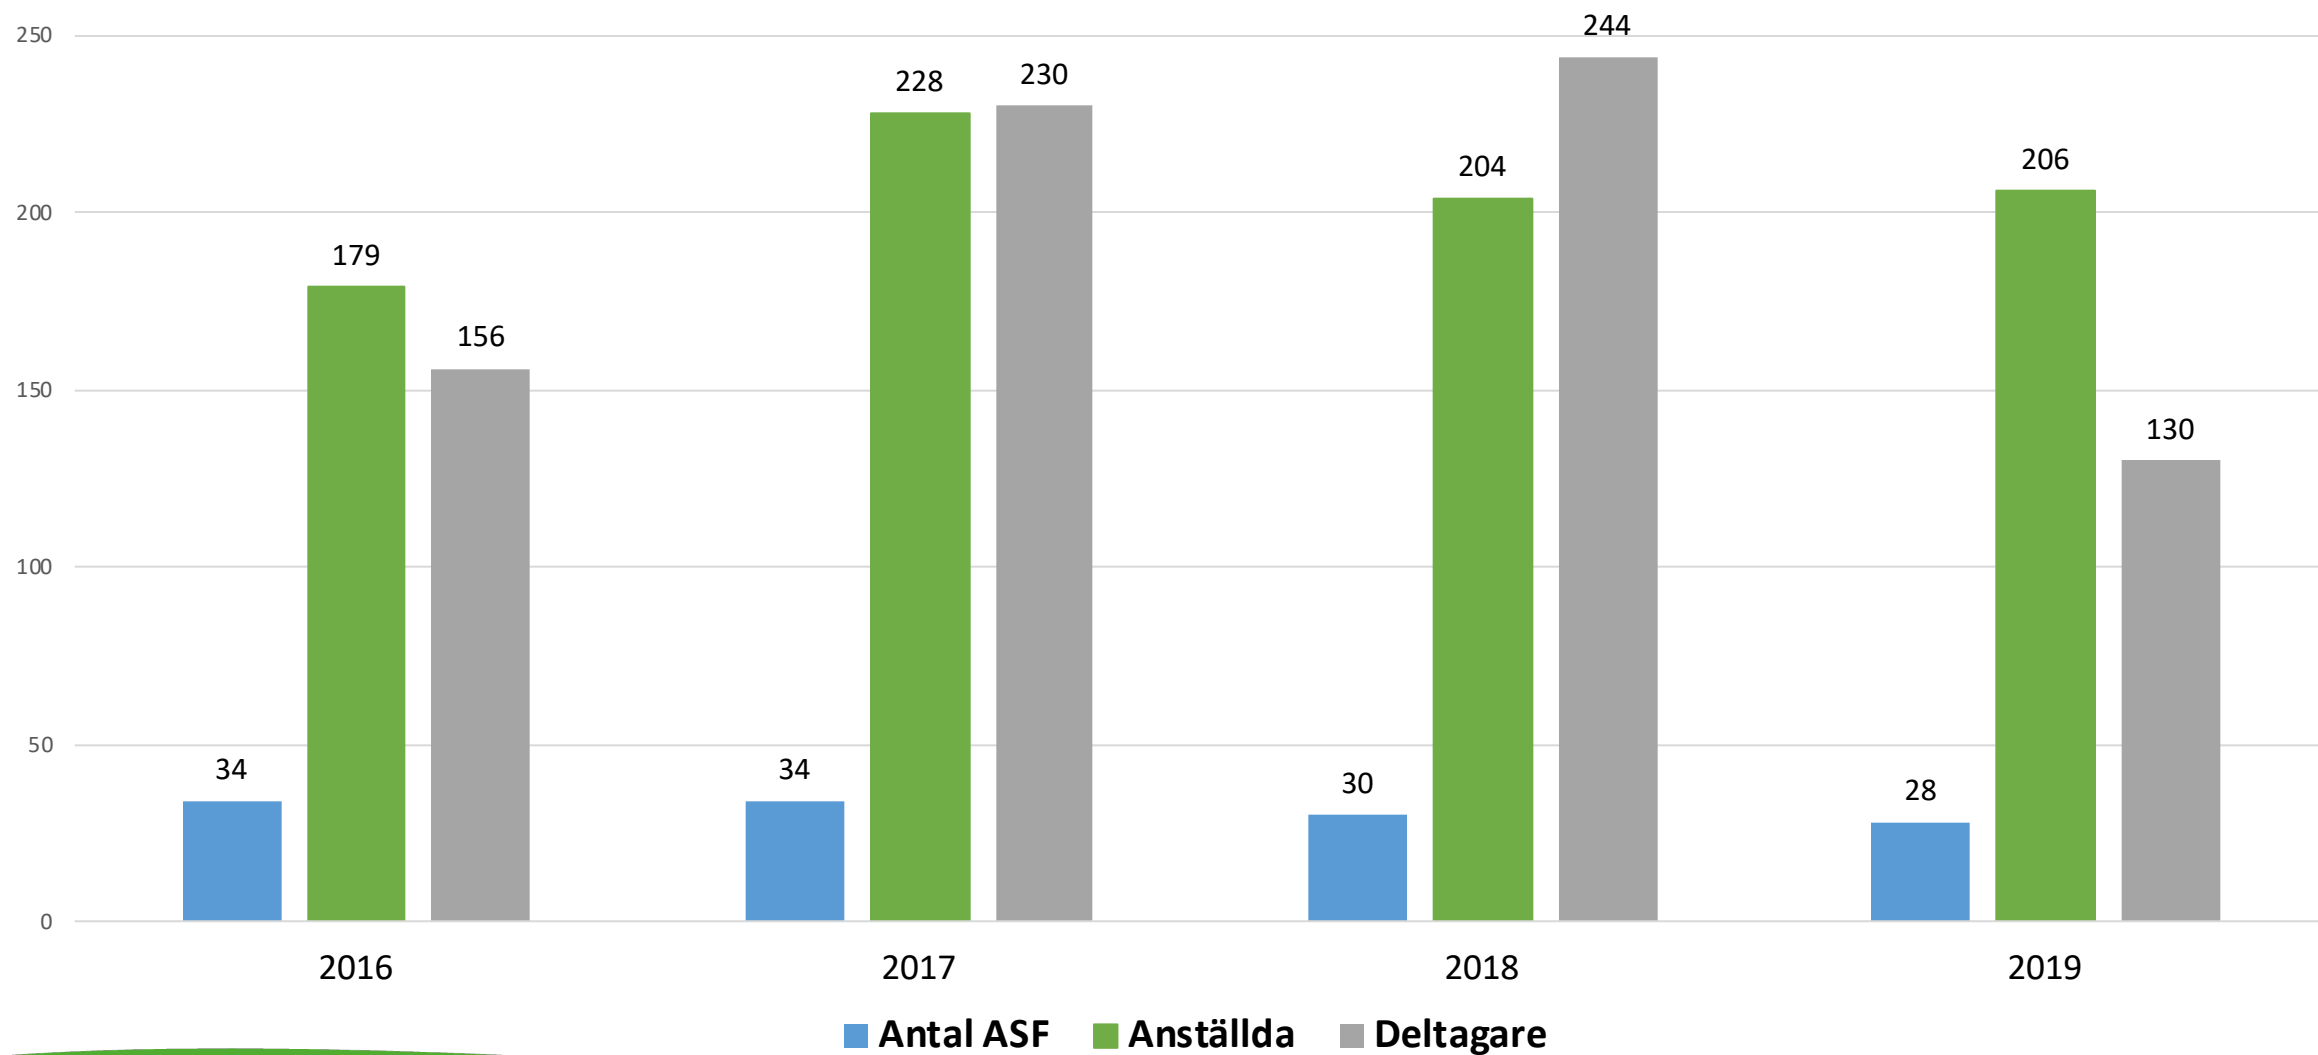

Samordningsförbund
Gävleborg

ASF – arbetsintegrerande sociala företag 2019

Antal ASF, anställda, deltagare över perioden 2016-2019

Anta anställda Kvinnor och Män perioden 2016 -2019

Deltagare i ASF och placerande myndighet perioden 2016-2019

Kommunvis antal ASF, anställda och deltagare 2019

Anställda per ASF november 2019