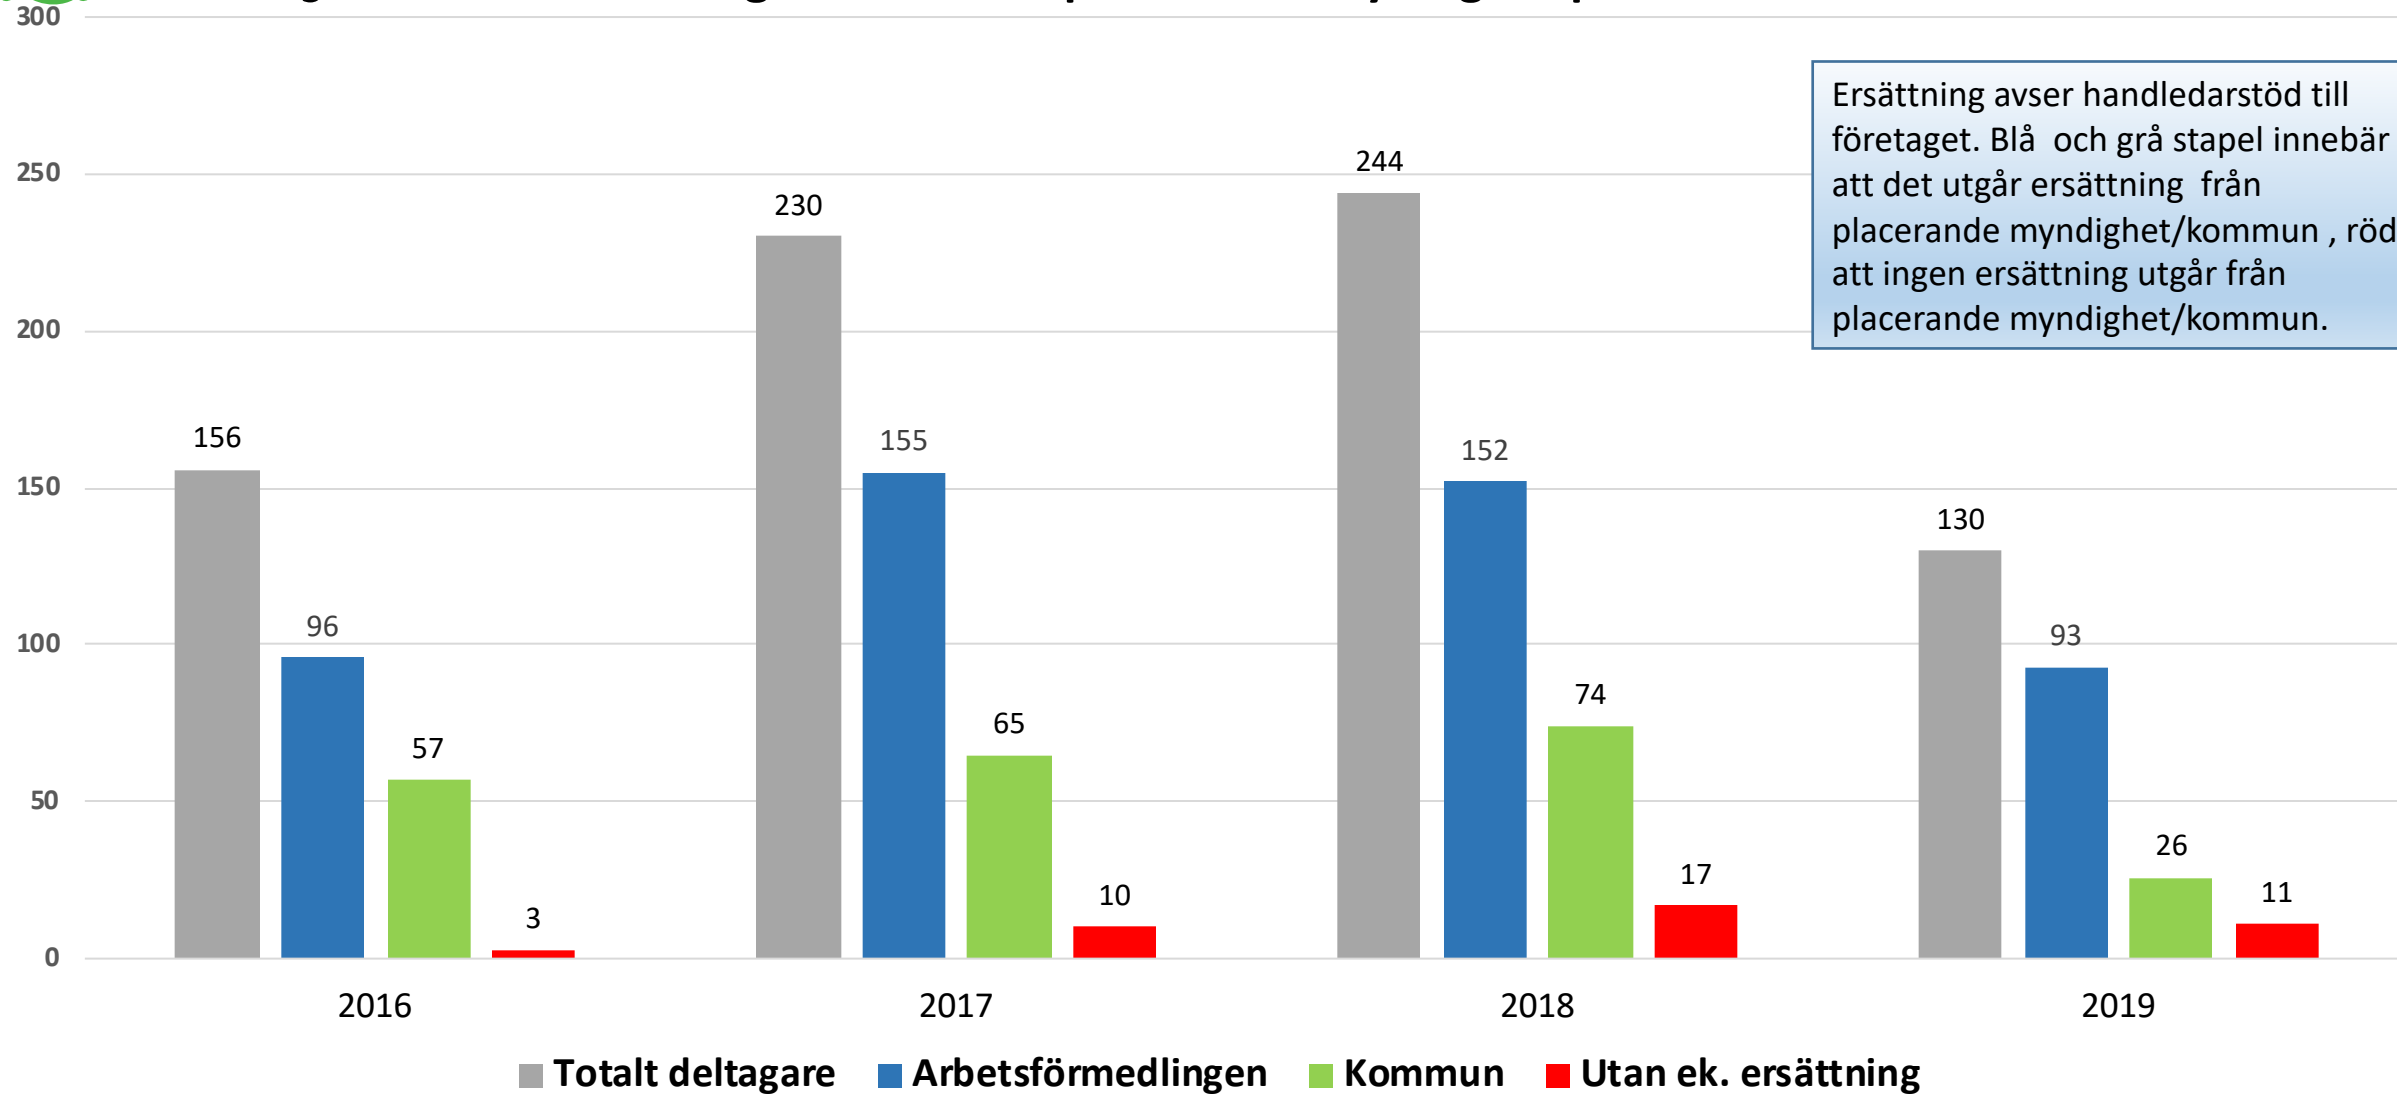

Samordningsförbund
Gävleborg

ASF – arbetsintegrerande sociala företag 2019

Antal ASF, anställda, deltagare över perioden 2016-2019

Anta anställda Kvinnor och Män perioden 2016 -2019

Deltagare i ASF och placerande myndighet perioden 2016-2019