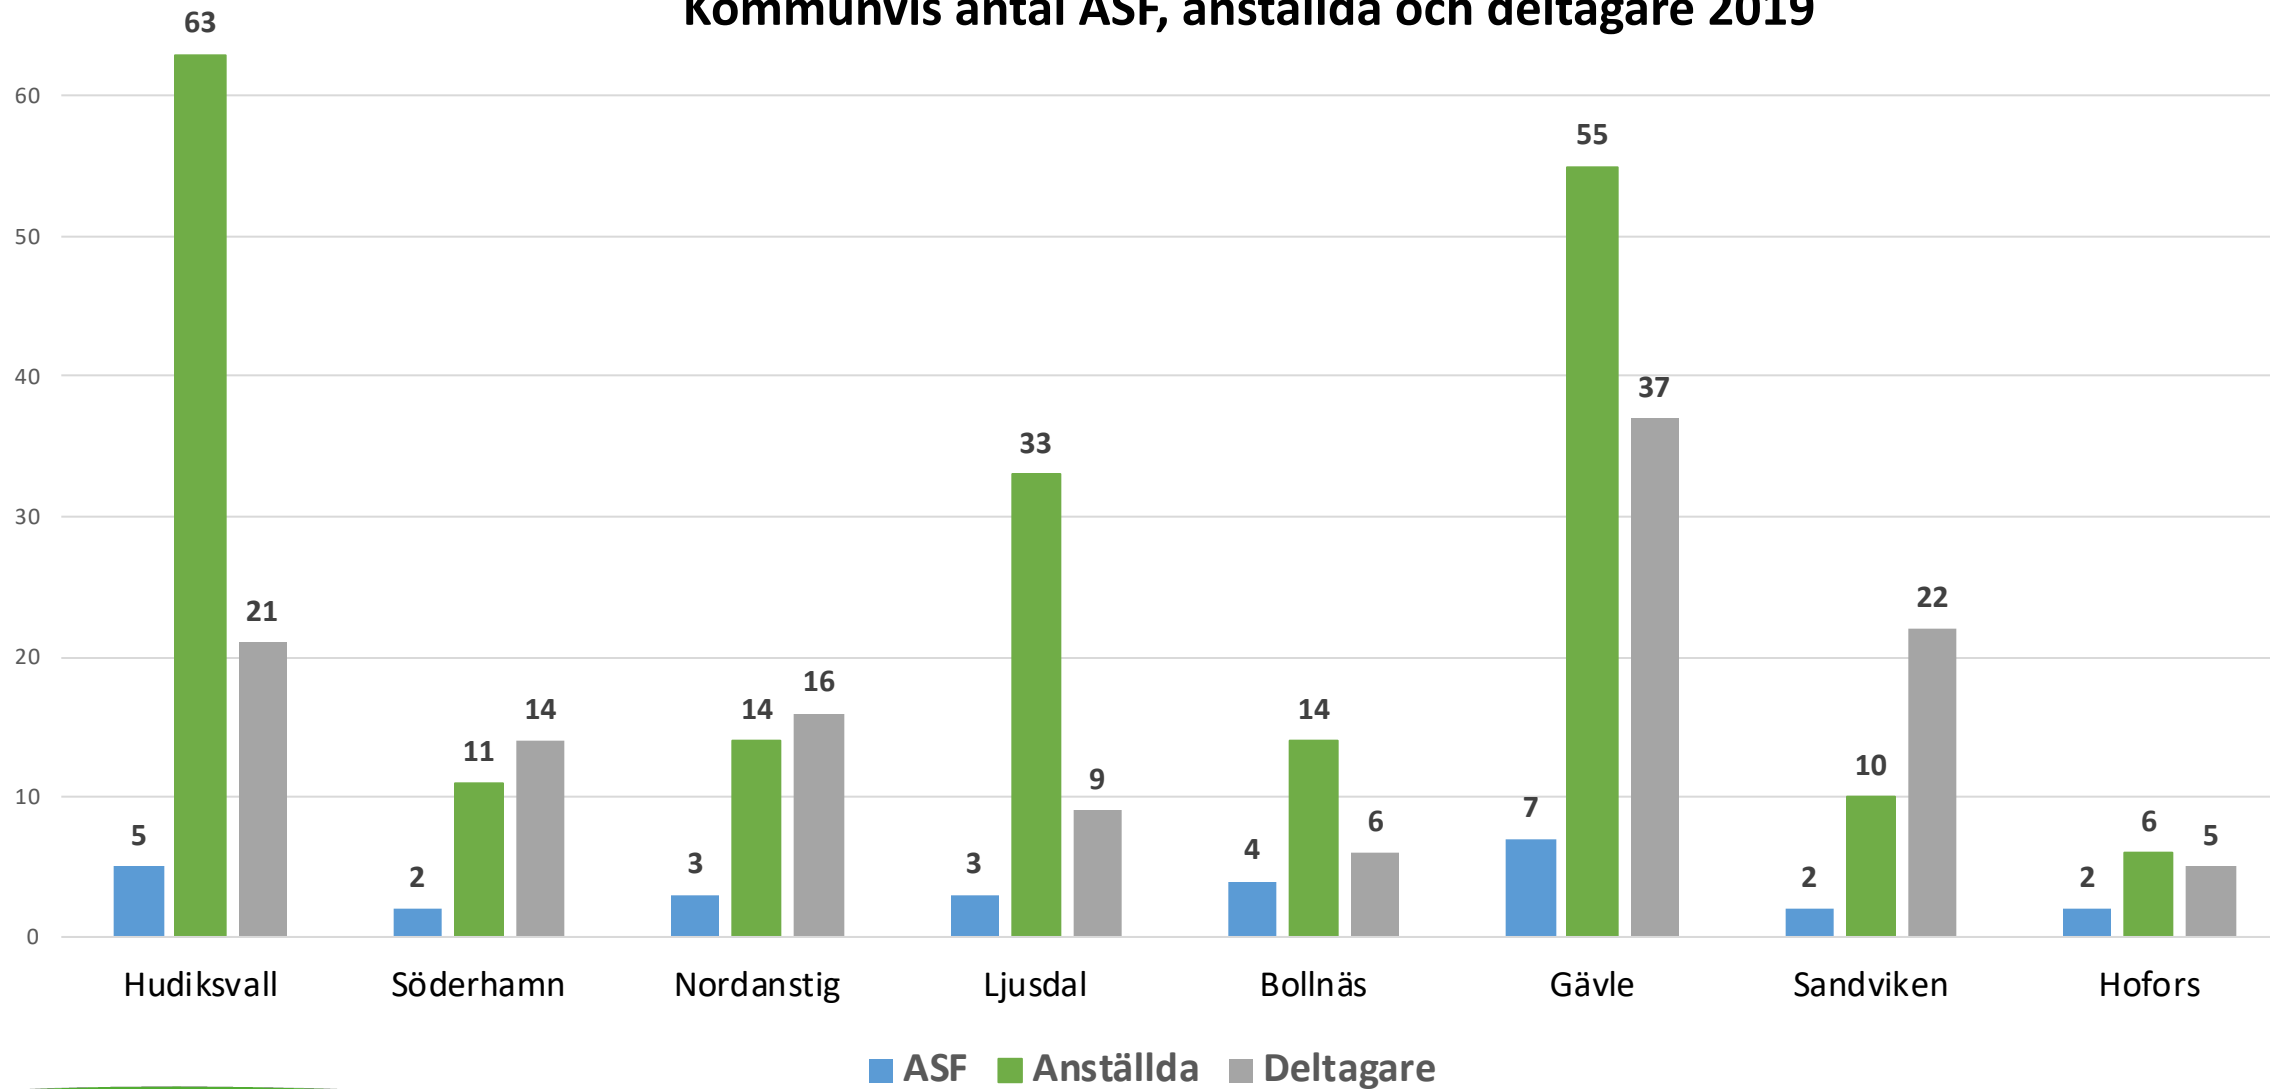

Kommunvis antal ASF, anställda och deltagare 2019