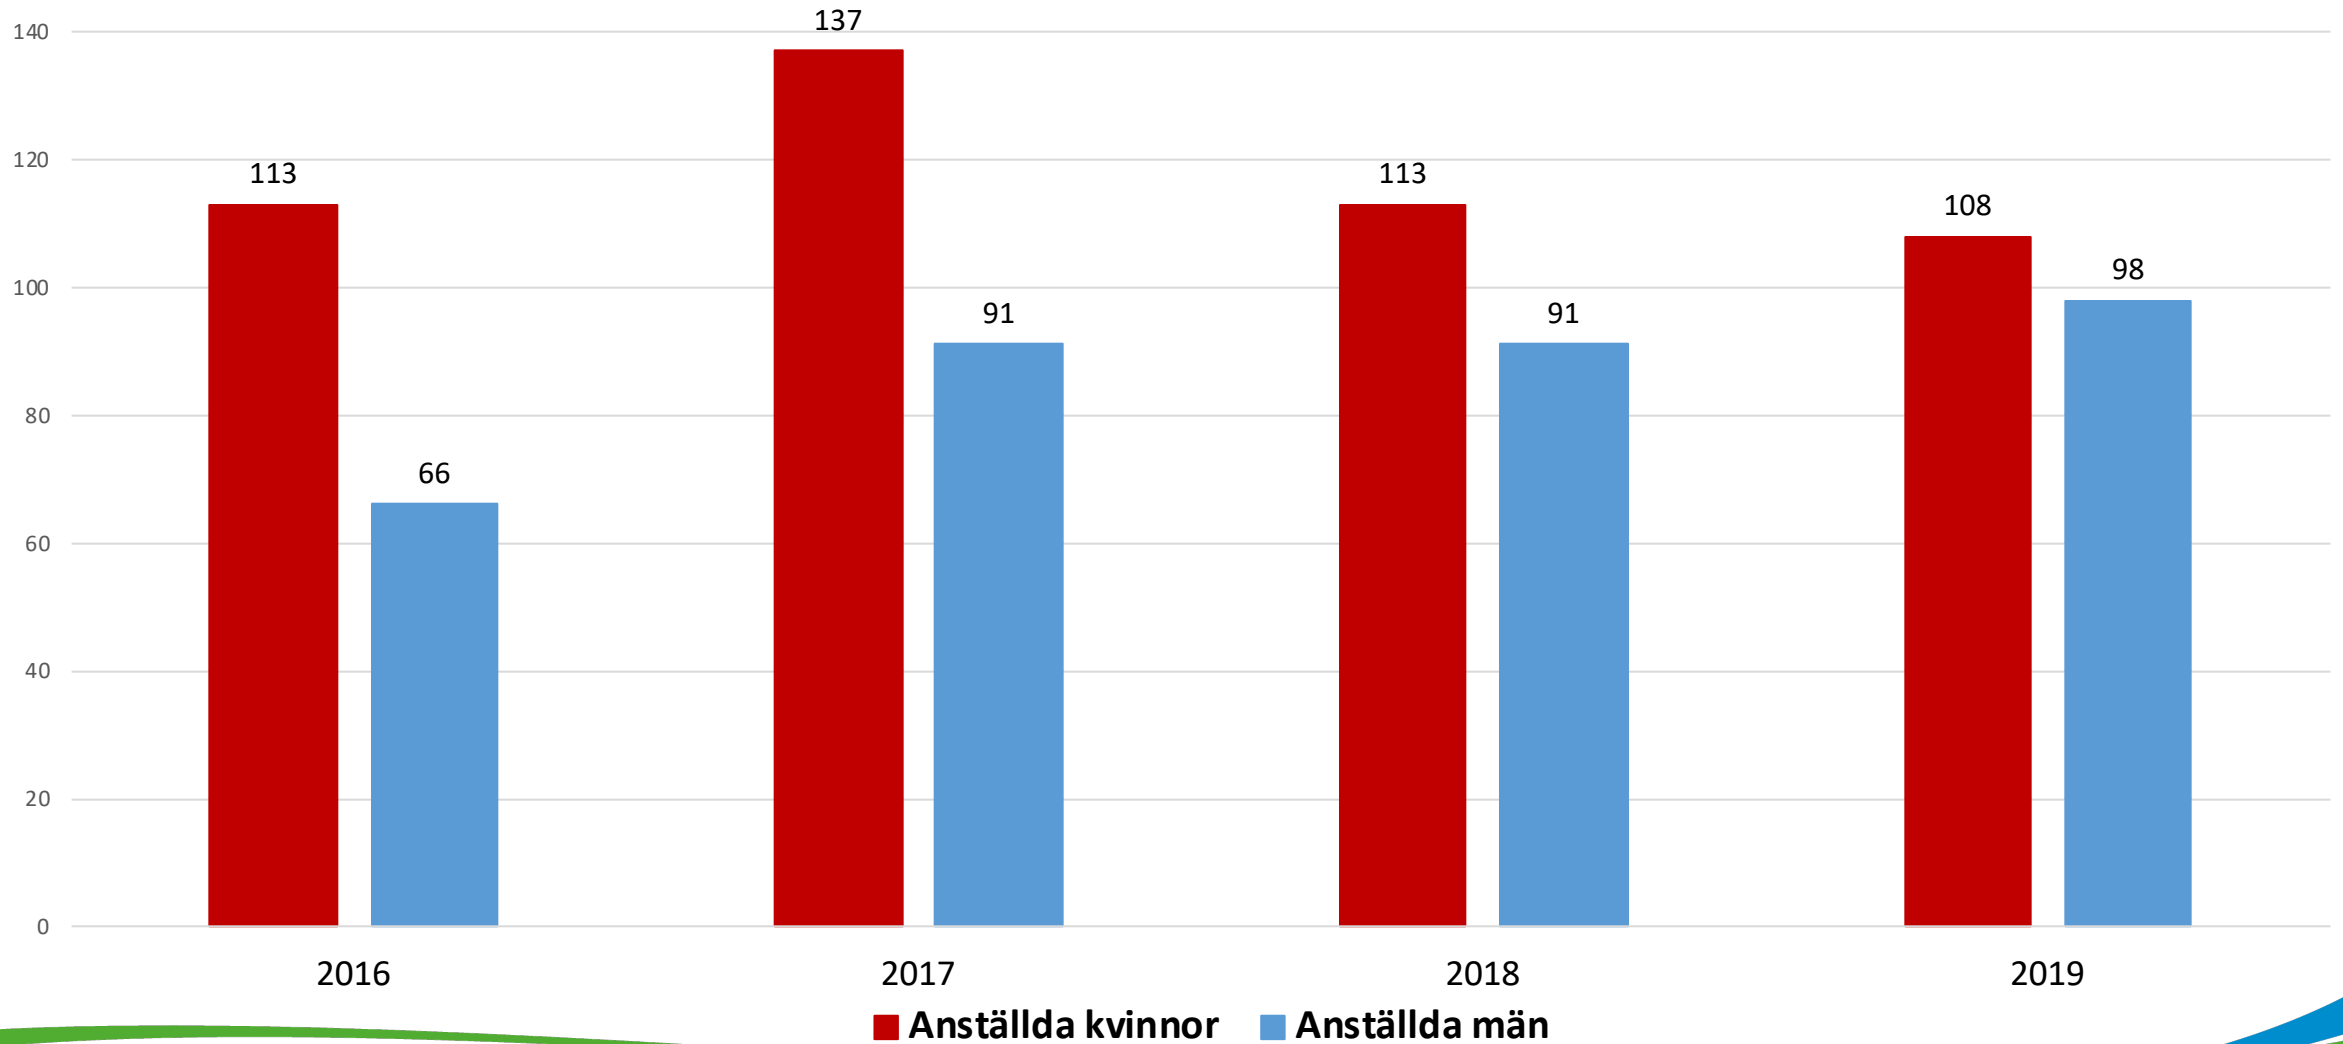

Samordningsförbund
Gävleborg

ASF – arbetsintegrerande sociala företag 2019

Antal ASF, anställda, deltagare över perioden 2016-2019

Anta anställda Kvinnor och Män perioden 2016 -2019

Deltagare i ASF och placerande myndighet perioden 2016-2019